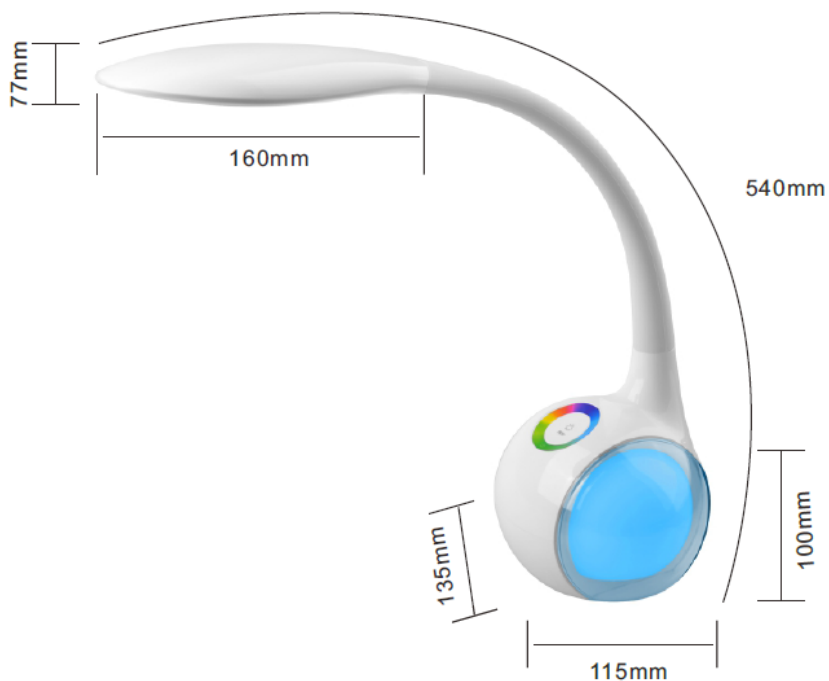

Abmessungen: