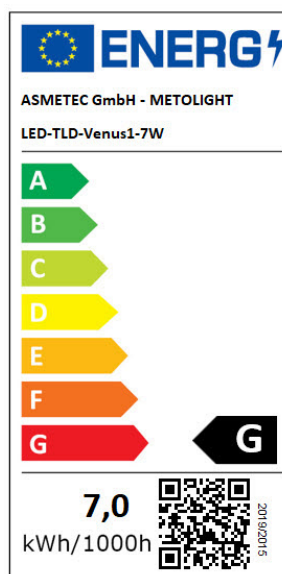

LED-Tischleuchte Venus-1

Attraktive LED-Tischleuchte, 5 Volt - 7 Watt, betrieben durch ein mitgeliefertes Steckernetzteil.

Das Besondere an dieser schicken LED-leuchte ist der RGB-beleuchtete Leuchtenkörper, dessen Farbe fest oder wechselnd eingestellt werden kann.

34 Hochleistungs-SMD in Lichtfarbe 6500K geben ein angenehmes, extra helles flimmerfreies Licht von über 220 lm (heller als eine 25 Watt Glühlampe) und hoher Farbwiedergabe.

Die LEDs sind nicht austauschbar, die Leuchte entspricht der Energieklasse G und spart im Vergleich zu herkömmlicher Lichttechnik ca. 80% Energie.

Besonderheiten:

- Dimmbare LED-Tischleuchte mit Farbeffekt
- 34 Hochleistungs SMD-LEDs in Lichtfarbe 6000-6500K
- Blendfreies Arbeitslicht
- Leuchtenkörper mit einstellbarer Lichtfarbe
- Sensortasten für Ein/Aus, Farbe, Helligkeit
- Flexibler Schwanenhals zur optimalen Einstellung der Leuchte
- Energiesparend, frei von UV-Licht, flimmerfrei
- Betriebsspannung 5 V DC über mitgeliefertes Steckernetzteil
- Hohe Leuchtkraft > 220 lm, CRI Ra > 80
- Lange Lebensdauer (ca. 30.000 Stunden)

Anwendungsbereiche:

Arbeitsplatzbeleuchtung am Schreibtisch, im Büro, Schulen, Universitäten, Labor, Geschäft usw.

Technische Daten:

Betriebsspannung 5 V DC, Anschlußspannung des externen Netzteils: 230 V AC
Leistung: 7 Watt
Lichtstrom: 220 lm
Lichtfarbe: 6000-6500K bei CRI Ra > 80
Arbeitstemperatur: -20°C ~ + 40°C
Gewicht: 0,8 kg