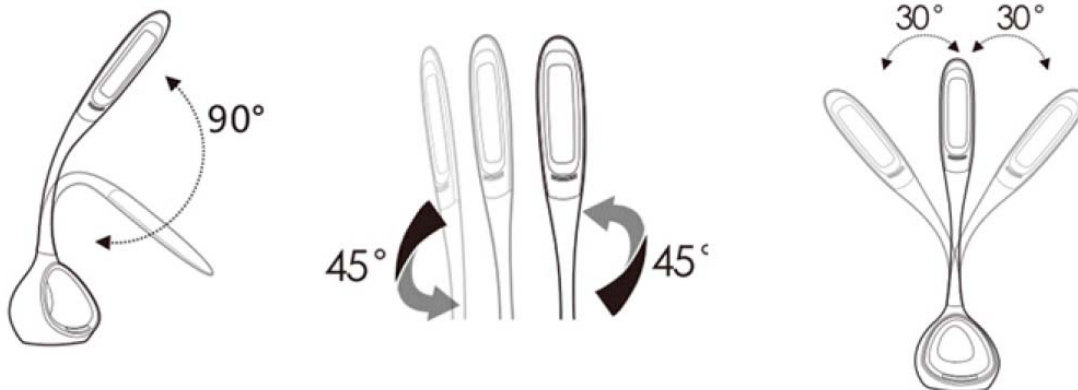

Anwendungsbereiche:

Arbeitsplatzbeleuchtung am Schreibtisch, im Büro, Schulen, Universitäten, Labor, Geschäft usw.

Technische Daten:

Betriebsspannung 5 V DC, Anschlußspannung des externen Netzteils: 230 V AC
Leistung: 7 Watt
Lichtstrom: 220 lm
Lichtfarbe: 6000-6500K bei CRI Ra > 80
Arbeitstemperatur: -20°C ~ + 40°C
Gewicht: 0,8 kg

Abmessungen:

Verstellbarkeit:

Bedienung:

Farbwechsel

Kurzer Druck auf  schaltet das Frablicht im Leuchtenfuss ein. Danach kann über den Farbring die gewünschte Farbe eingestellt werden. Ein längerer Druck (ca 3 sek) auf diese Taste schaltet den automatischen Farbwechsel ein.